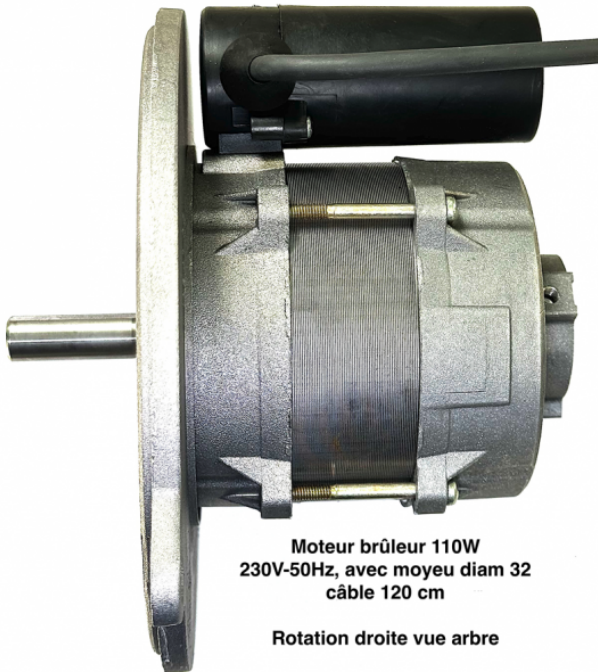

## Moteur brûleur+flange 220V 110w rotation droite (vue arbre)

Ref. AR-3163490

Ce type de moteur de brûleur peut être monté sur plusieurs types de matériels.

Moteur brûleur 110W  
230V-50Hz, avec moyeu diam 32  
câble 120 cm

### Données techniques

|                          |                         |                                     |
|--------------------------|-------------------------|-------------------------------------|
| Sortie arbre vue de face |                         | <b>Droite</b>                       |
| Version arbre            |                         | <b>Mâle</b>                         |
| Type de matière          |                         | <b>Aluminium, acier,<br/>cuivre</b> |
| Voltage                  | <i>Volt (V)</i>         | <b>220</b>                          |
| Fréquence                | <i>Hertz (Hz)</i>       | <b>50</b>                           |
| Puissance maxi           | <i>Watt (w)</i>         | <b>110</b>                          |
| Poids                    | <i>Kilogrammes (Kg)</i> | <b>2.6</b>                          |
| Dimension, longueur      | <i>Millimètres (mm)</i> | <b>145</b>                          |
| Dimension, largeur       | <i>Millimètres (mm)</i> | <b>205</b>                          |