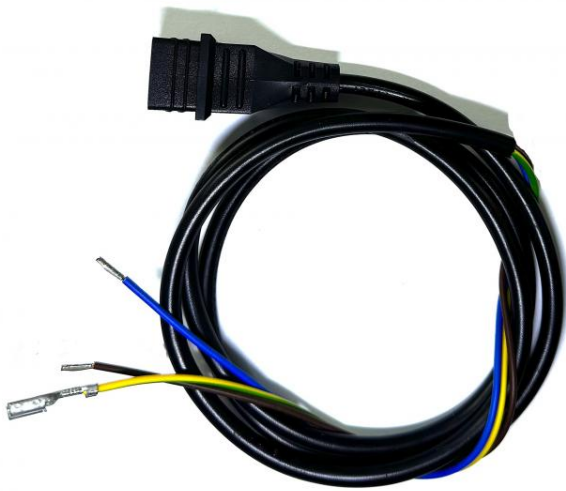

Chaudières ANNOVI REVERBERI

Câble alimentation bobine électrovanne Suntec long 1300mm

Ref. 510224

Câble alimentation bobine électrovanne pompe à gasoil NHP Annovi et Alberti

Données techniques

Type de matière		Caoutchouc, cuivre
Voltage	<i>Volt (V)</i>	220
Fréquence	<i>Hertz (Hz)</i>	50/60
Poids	<i>Kilogrammes (Kg)</i>	0.11
Dimension, longueur	<i>Millimètres (mm)</i>	1300
Diamètre extérieur	<i>Millimètres (mm)</i>	70