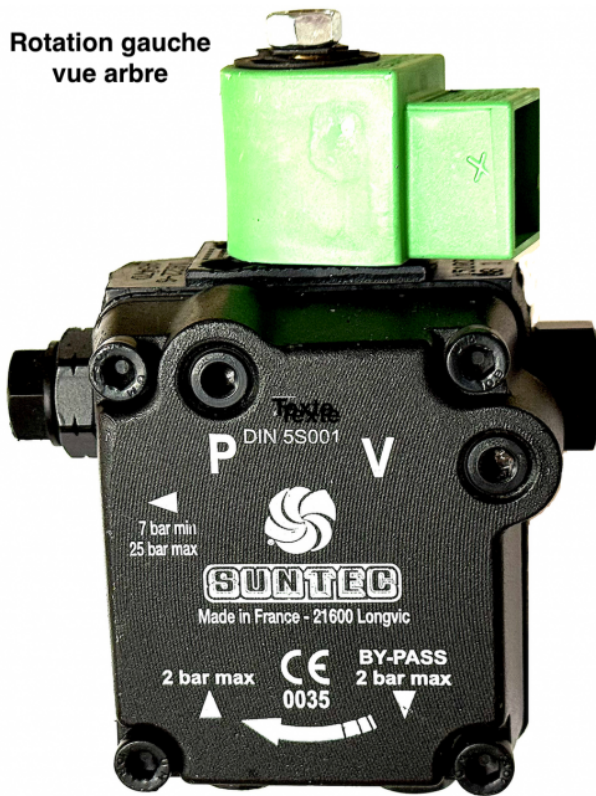

Rotation gauche  
vue arbre

**Divers :**

Rotation pompe vu arbre: gauche

Chaudières ANNOVI REVERBERI

## Pompe gasoil rotation gauche sortie droite Suntec

Ref. 510211

Cette pompe gasoil est équipée d'une entrée et d'un retour gasoil.

### Données techniques

Version pompe		<b>Bi-tubes</b>
Type de matière		<b>Alu, acier</b>
Voltage	Volt (V)	<b>220</b>
Fréquence	Hertz (Hz)	<b>50/60</b>
Poids	Kilogrammes (Kg)	<b>1,215</b>
Dimension, longueur	Millimètres (mm)	<b>108</b>
Dimension, largeur	Millimètres (mm)	<b>64</b>
Dimension, hauteur	Millimètres (mm)	<b>78</b>