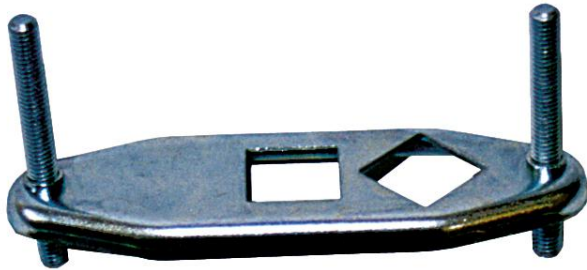

Accessoires pompes ANNOVI REVERBERI

Etrier fixation manomètre ABS 300 bars diam 50 G 1/4M postérieur

Ref. ID-WK1184890

Cet étrier peut servir pour tous types de manomètres avec fixation postérieure.

Données techniques

Type de matière		Acier galvanisé
Diamètre extérieur	Millimètres (mm)	50