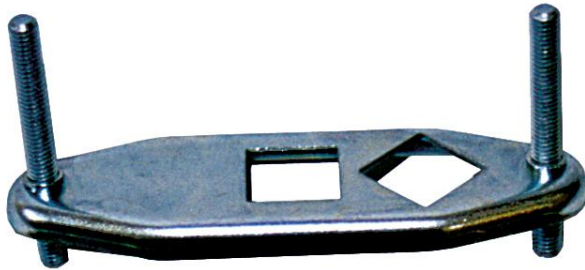

Accessoires pompes ANNOVI REVERBERI

## Etrier fixation manomètre ABS 300 bars diam 50 G 1/4M postérieur

Ref. ID-WK1184890

Cet étrier peut servir pour tous types de manomètres avec fixation postérieure.

### Données techniques

Type de matière		<b>Acier galvanisé</b>
Diamètre extérieur	<i>Millimètres (mm)</i>	<b>50</b>