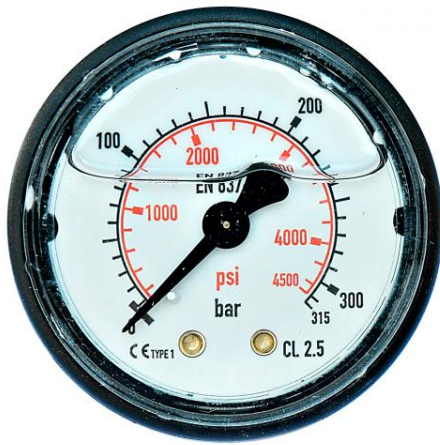

Accessoires pompes ANNOVI REVERBERI

Manomètre ABS 300 bars diam 50G 1/4 M raccord postérieur

Ref. 510141

Ce type de flexible manomètre peut être monté sur divers modèles de NHP.

Données techniques

Pression max	Bar (Bar)	300
Type de matière		ABS, laiton
Raccord entrée HP		G 1/4 M
Diamètre extérieur	Millimètres (mm)	50
Position fixation		Arrière