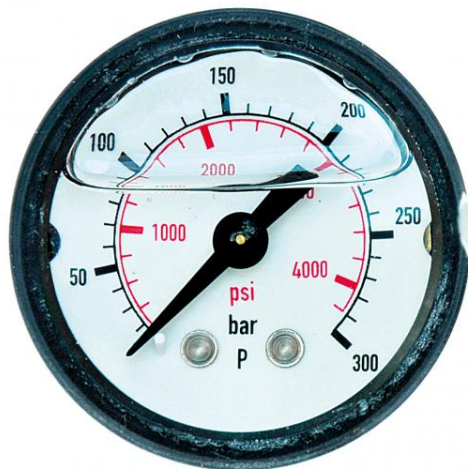

Accessoires pompes IDROBASE

Manomètre ABS 300 bars diam 40G 1/8 M raccord postérieur

Ref. AR-40786

Ce type de flexible manomètre peut être monté sur divers modèles de NHP.

Données techniques

Pression max	Bar (Bar)	300
Type de matière		ABS, laiton
Raccord entrée HP		G 1/8 M
Diamètre extérieur	Millimètres (mm)	40
Position fixation		Arrière