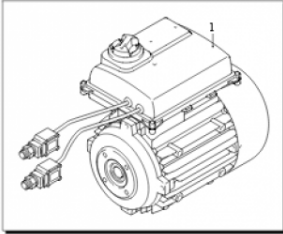

## Moteur pompe 230 volts 7.4kw

Ref. AR-45273

Moteur pour utilisation sur les unités de lavage haute pression.

← 45273

### Données techniques

Version arbre		<b>Femelle</b>
Nombre tours	<i>tr/mn (tr/mn)</i>	<b>1450</b>
Puissance moteur	<i>kilovoltampère (kVA)</i>	<b>7.4</b>
Puissance moteur	<i>cheval-vapeur (hp)</i>	<b>10</b>
Type de matière		<b>Laiton, aluminium, acier</b>
Voltage	<i>Volt (V)</i>	<b>400</b>
Fréquence	<i>Hertz (Hz)</i>	<b>50</b>