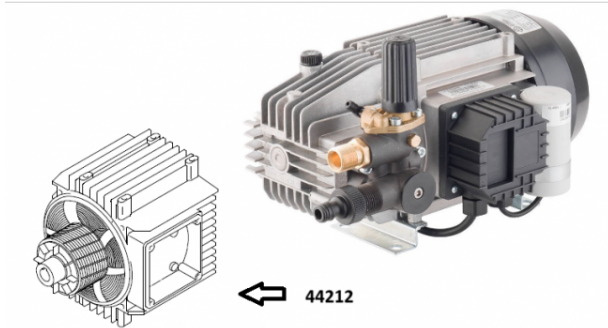

## Moteur pompe 230 volts 2.3 kw NHP 4550

Ref. AR-44212

Moteur pour utilisation sur les unités de lavage haute pression.

### Données techniques

Version arbre		<b>Femelle</b>
Nombre tours minutes	<i>tr/mn (tr/mn)</i>	<b>2800</b>
Puissance moteur	<i>kilovoltampère (kVA)</i>	<b>2.3</b>
Puissance moteur	<i>cheval-vapeur (hp)</i>	<b>2.9</b>
Type de matière		<b>Laiton, aluminium, acier</b>
Voltage		<b>230</b>
Fréquence	<i>Hertz (Hz)</i>	<b>50</b>